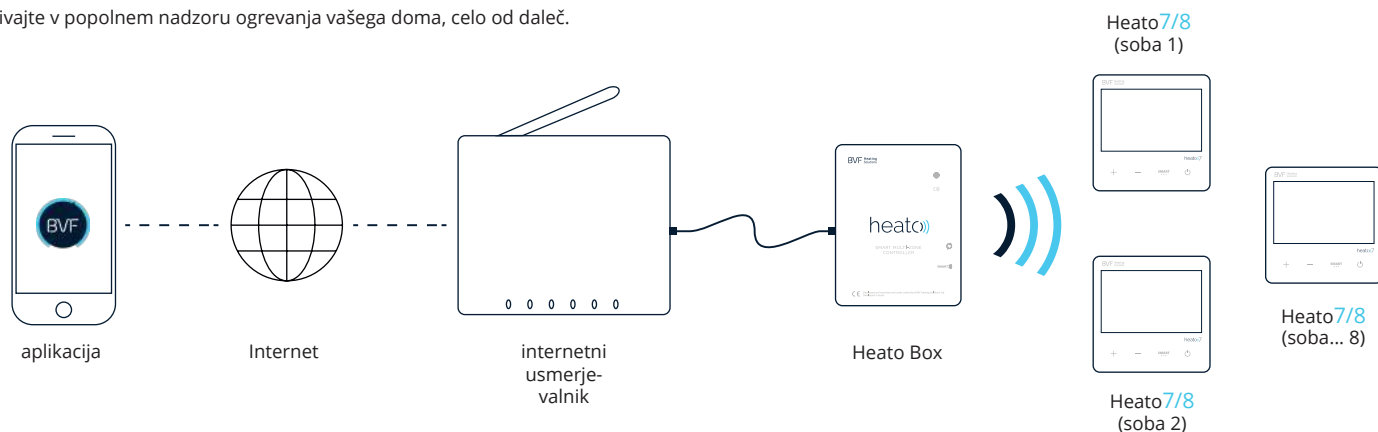

BVF Heato Box

Pametni WIFI kontroler

SPECIFIKACIJE:

| | |
|-----------------------|---------------------------------------|
| Delovna napetost: | 5V |
| Upravljalni konektor: | Micro USB |
| Frekvenca: | 433Mhz |
| Delovna temperatura: | 5°C ~ 50°C |
| Dimenzija: | Nadometna m. 78 mm x 98 mm x 28 mm |
| Barva: | Bela |
| IP standard: | IP 40 |

PRENESITE IN NAMESTITE PROGRAM

Prenesite in namestite brezplačno aplikacijo My BVF iz Google Play ali AppStore.

Z DVEMA BESEDAMA: UPORABNIKU-PRIJAZNO

Preprosto. Prilagodljiv. Hitro. Te točke so nas vodile k izdelavi še boljšega, bolj praktičnega nadzornega sistema nove generacije.

Uživajte v popolnem nadzoru ogrevanja vašega doma, celo od daleč.

KAKO POVEZATI.

1. Priključite napajalni kabel v ohišje Heat Box (USB)..
2. Povežite Heato Box z usmerjevalnikom z ethernetnim kablom (RJ45).