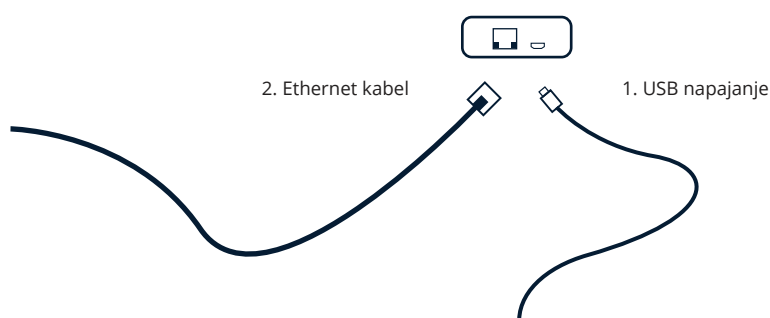

BVF Heato Box

Pametni WIFI kontroler

SPECIFIKACIJE:

| | |
|-----------------------|---------------------------------------|
| Delovna napetost: | 5V |
| Upravljalni konektor: | Micro USB |
| Frekvenca: | 433Mhz |
| Delovna temperatura: | 5°C ~ 50°C |
| Dimenzija: | Nadometna m. 78 mm x 98 mm x 28 mm |
| Barva: | Bela |
| IP standard: | IP 40 |

PRENESITE IN NAMESTITE PROGRAM

Prenesite in namestite brezplačno aplikacijo My BVF iz Google Play ali AppStore.

Z DVEMA BESEDAMA: UPORABNIKU-PRIJAZNO

Preprosto. Prilagodljiv. Hitro. Te točke so nas vodile k izdelavi še boljšega, bolj praktičnega nadzornega sistema nove generacije.

Uživajte v popolnem nadzoru ogrevanja vašega doma, celo od daleč.

KAKO POVEZATI.

1. Priključite napajalni kabel v ohišje Heat Box (USB)..
2. Povežite Heato Box z usmerjevalnikom z ethernetnim kablom (RJ45).